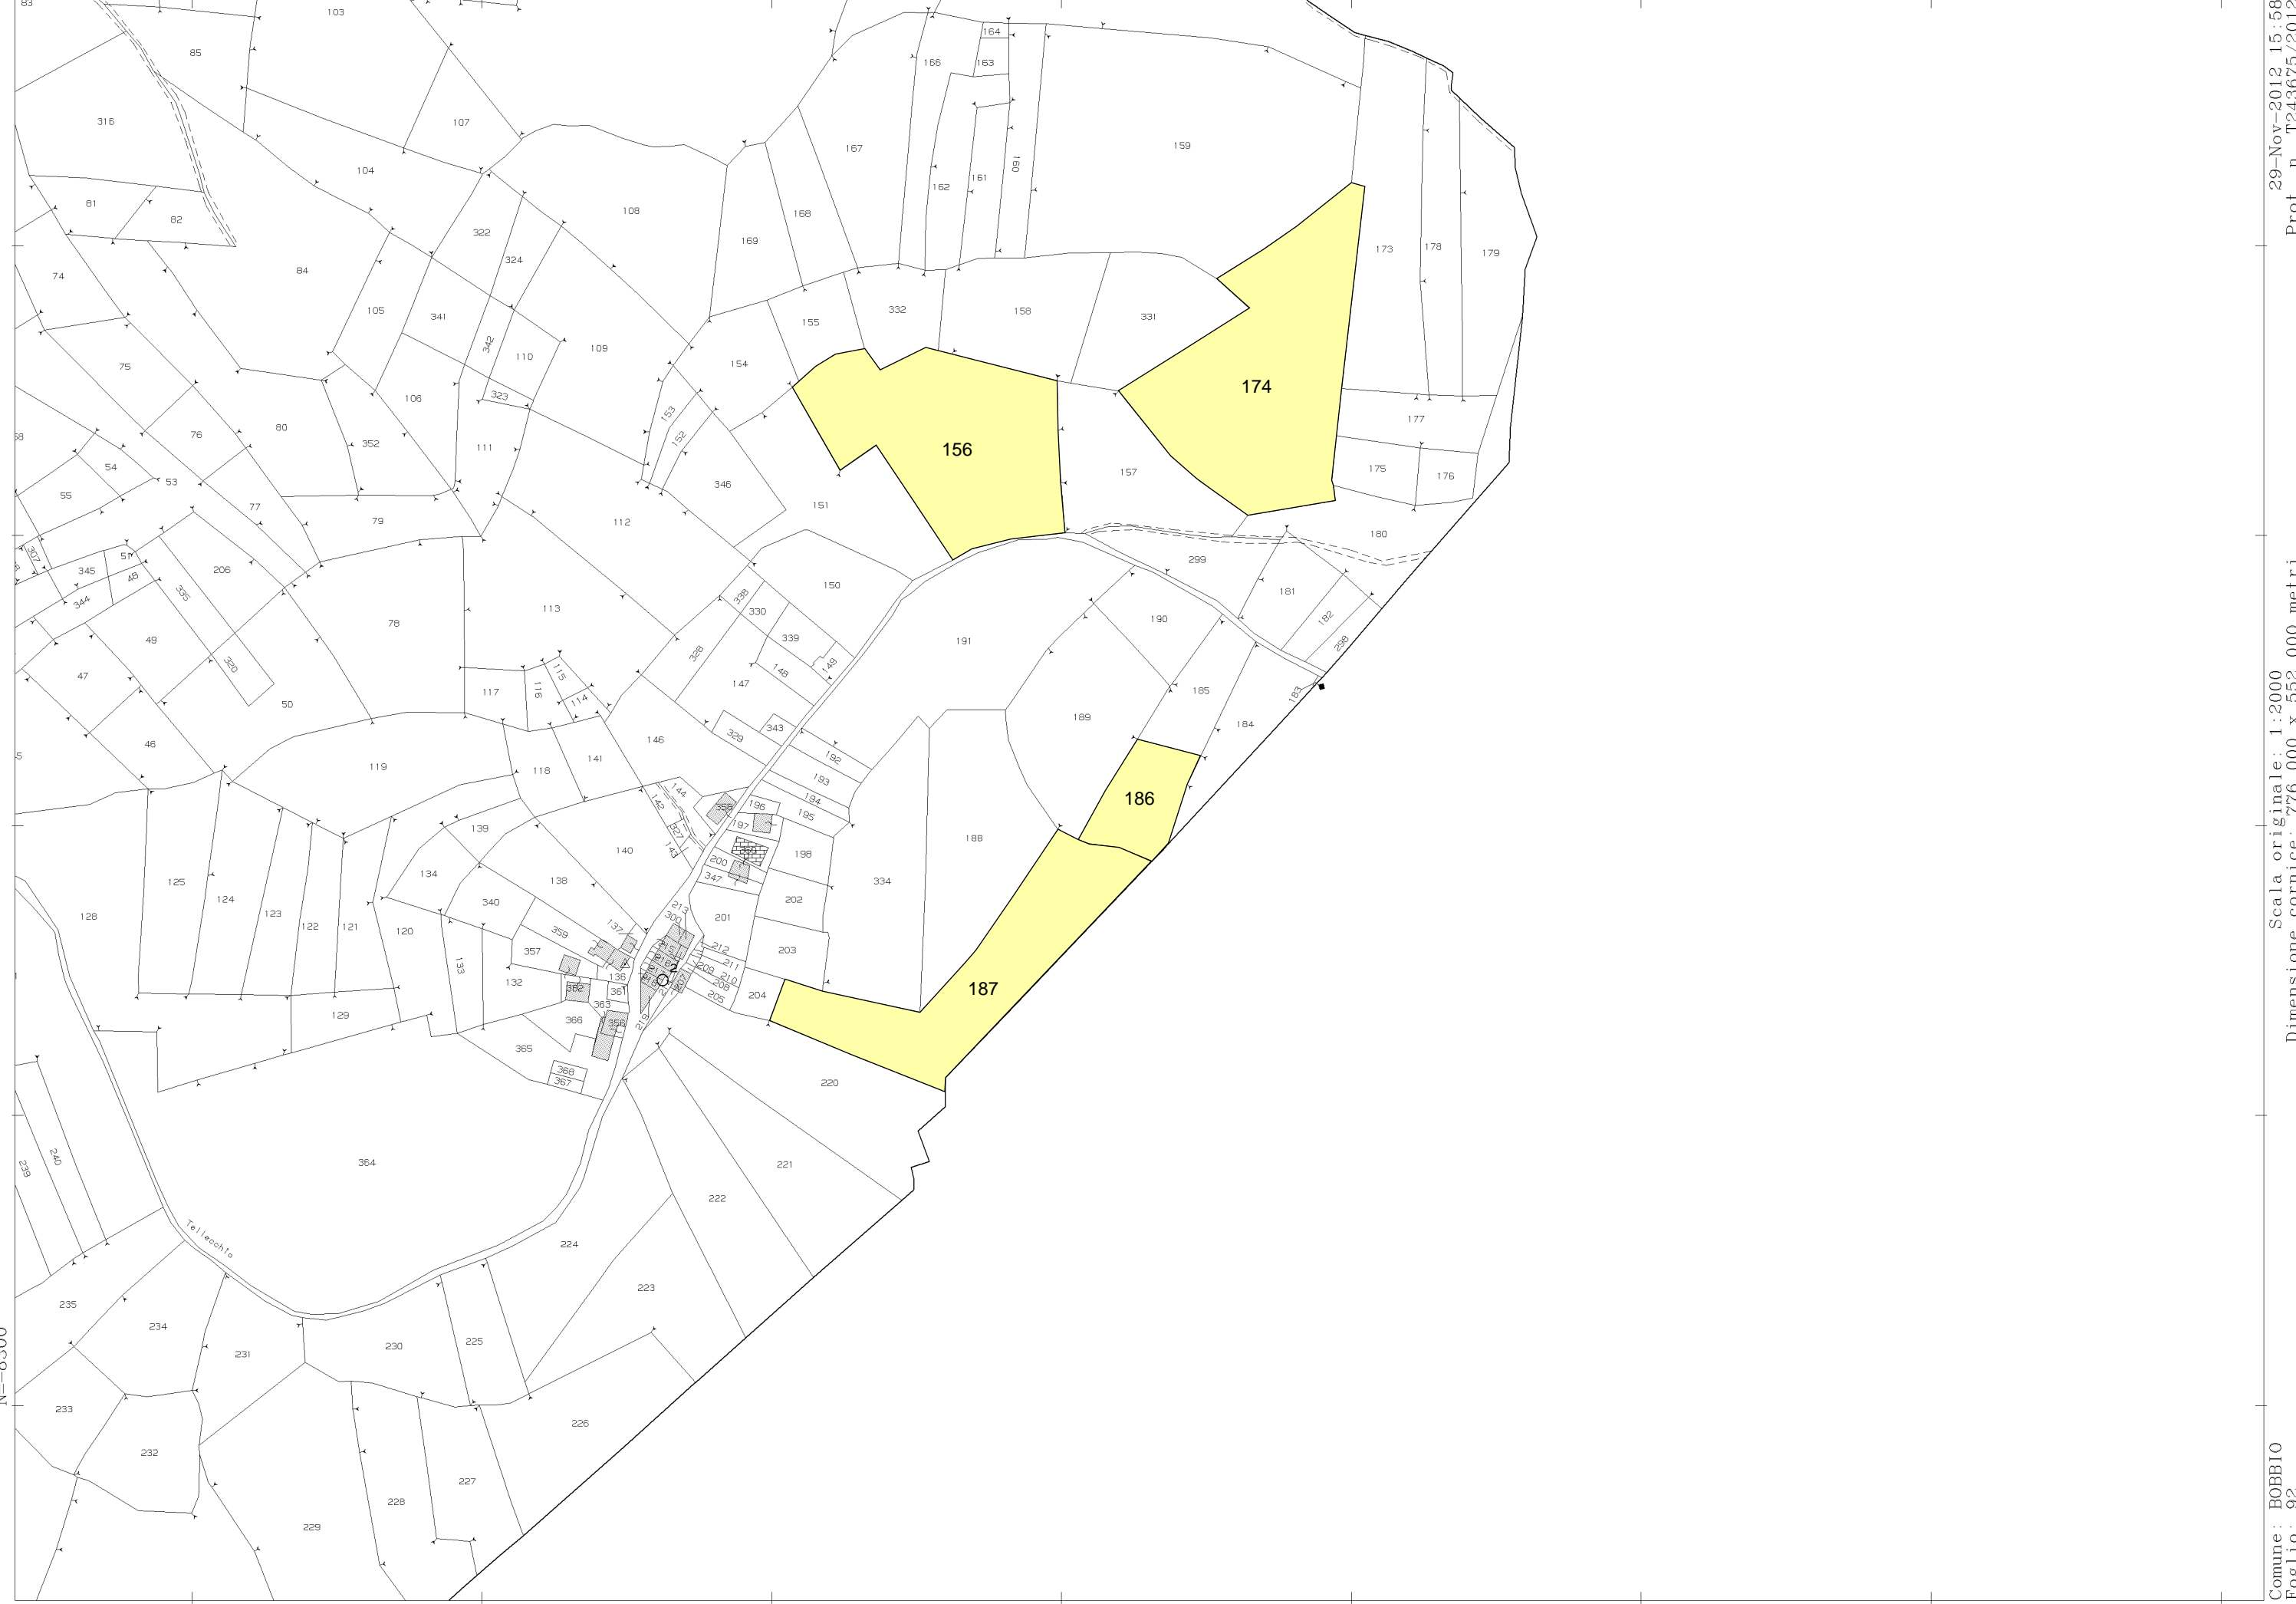

N=-3100

E=1200

1 Particella: 405

Comune: BOBBIO
Foglio: 58
Scala originale: 1:2000
Dimensione cornice: 534.000 x 378.000 metri
14-Jan-2013 10:09
Prot. n. T54356/2013

AI.1.1)

N=-8400

E=2300

1 Particella: 238

29-Nov-2012 16.00
 Prot. n. T244620/2012
 Scala originale: 1:2000
 Dimensione cornice: 776.000 x 552.000 metri
 Comune: BOBBIO
 Foglio: 92

N=8300

E=2700

1 Particella: 186

Comune: BOBBIO
Foglio: 92
Scala originale: 1:2000
Dimensione cornice: 776.000 x 552.000 metri
29-Nov-2012 15:58
Prot. n. T243675/2012