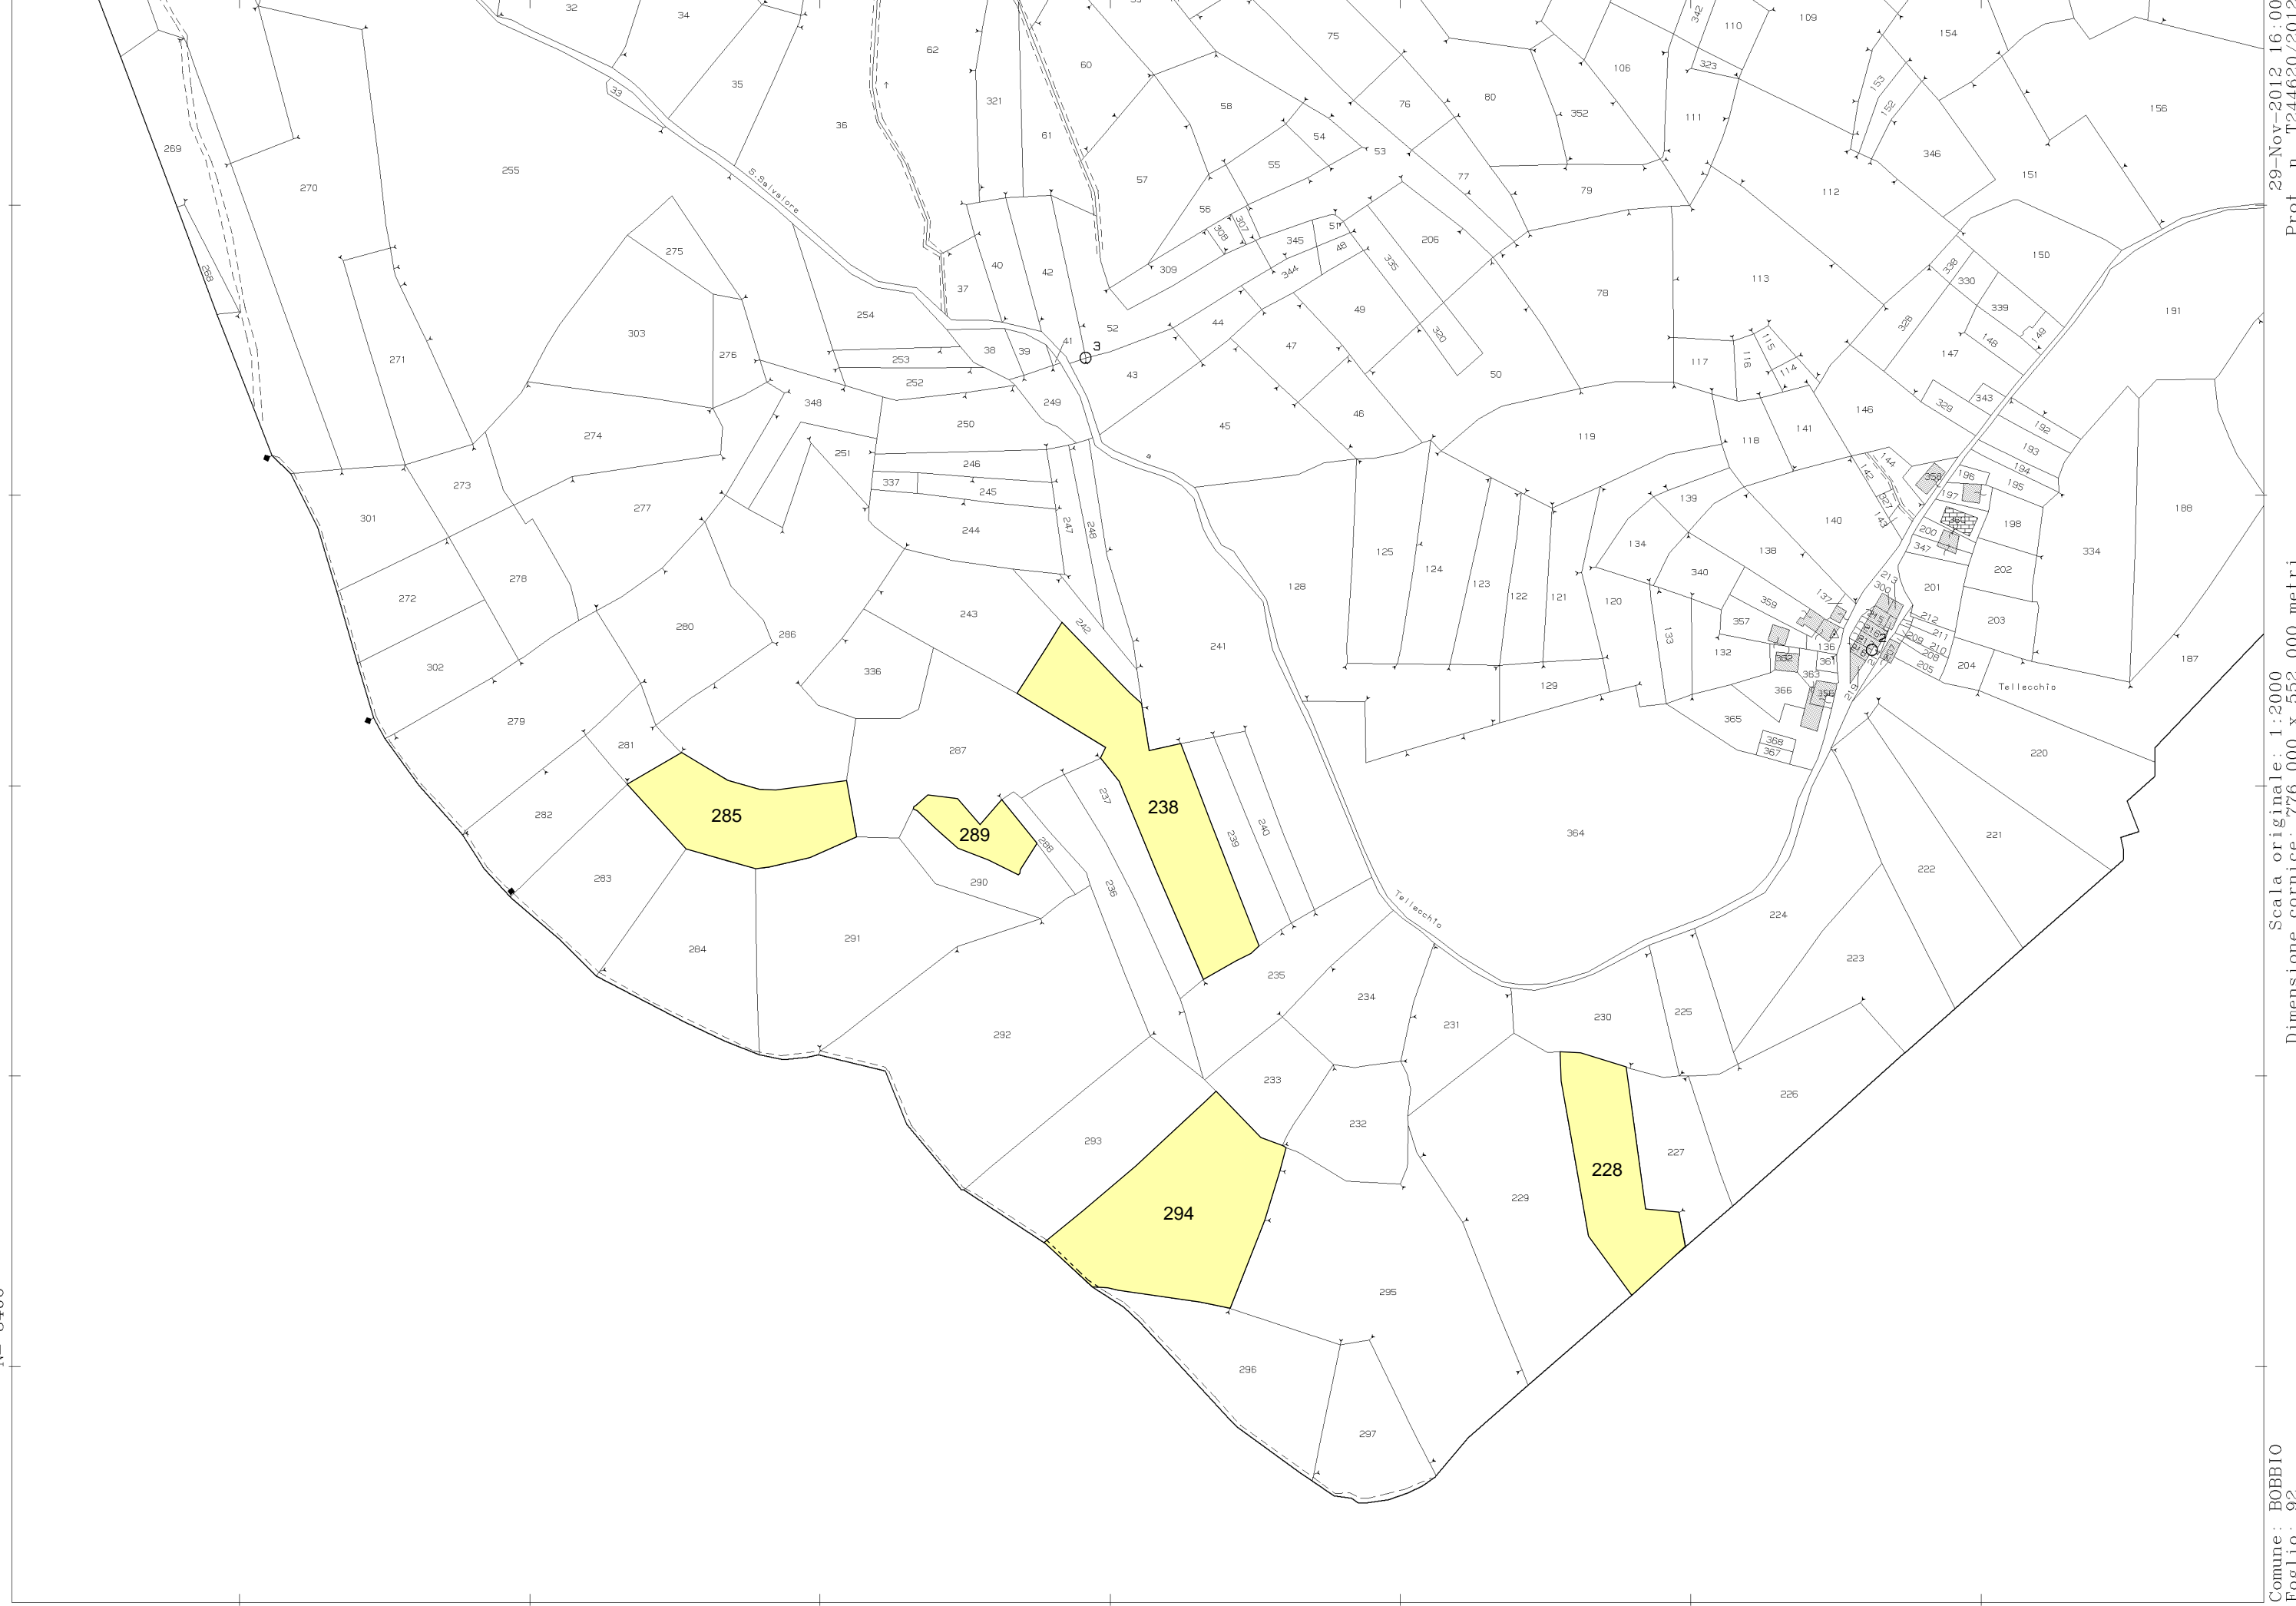

N=-3100

E=1200

1 Particella: 405

Comune: BOBBIO
Foglio: 58
Scala originale: 1:2000
Dimensione cornice: 534.000 x 378.000 metri
14-Jan-2013 10:09
Prot. n. T54356/2013

AI.1.1)

N=-8400

E=2300

1 Particella: 238

29-Nov-2012 16.00
 Prot. n. T244620/2012
 Scala originale: 1:2000
 Dimensione cornice: 776.000 x 552.000 metri
 Comune: BOBBIO
 Foglio: 92

N=8300

E=2700

1 Particella: 186

Comune: BOBBIO
Foglio: 92
Scala originale: 1:2000
Dimensione cornice: 776.000 x 552.000 metri
29-Nov-2012 15:58
Prot. n. T243675/2012