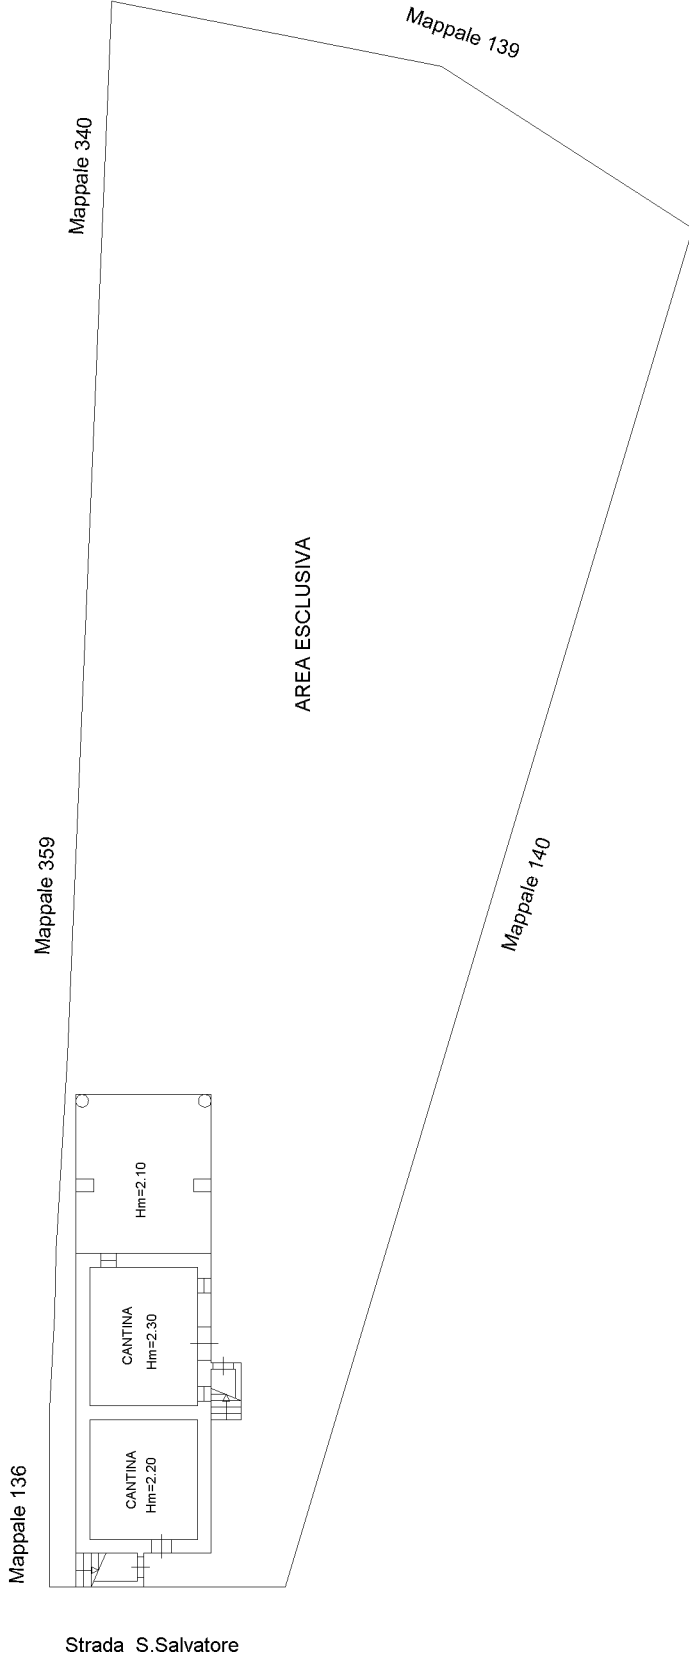

Catasto dei Fabbricati - Situazione al 14/02/2013 - Comune di BOBBIO (A909) - < Foglio: 92 - Particella: 369 - Subalterno: 0 >
LOCALITA' TELECCHIO SNC piano: T-1-2;

Agenzia del Territorio
CATASTO FABBRICATI
Ufficio provinciale di
Piacenza

Dichiarazione protocollo n. PC0178774 del 21/12/2012
Planimetria di u.i.u. in Comune di Bobbio
Localita' Telecchio

Identificativi Catastali:
Sezione: 92
Foglio: 92
Particella: 369
Subalterno:

Compilata da:
Roncara Stefano
Iscritto all'albo:
Geometri
Prov. Piacenza N. 1295

Scheda n. 13
Scala 1: 200

PIANO TERRA

PIANO PRIMO

PIANO SECONDO

10 metri

Ultima planimetria in atti